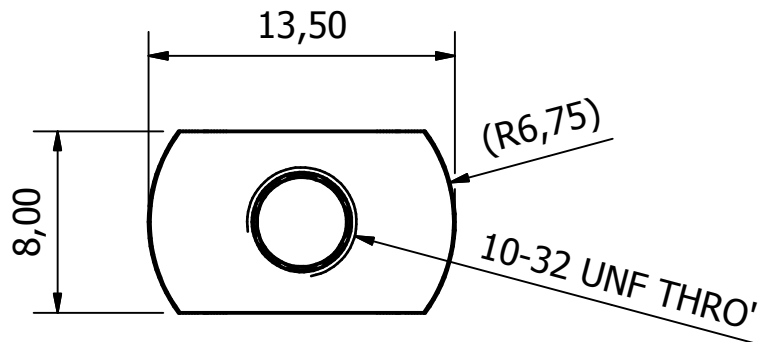

6780.00  
PUNCH R6,75  
8x13,5mm, 17,30mm HIGH

**Stellar Technik**

6780.00 DATA SHEET